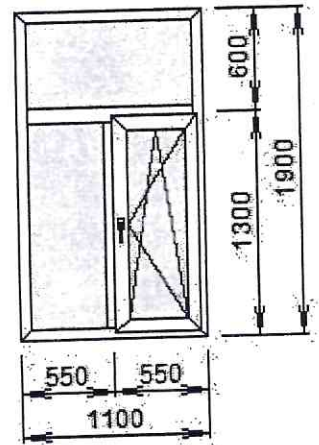

ГСО

Общая площадь изделий: 13,87

Изделие №1 Количество 3 шт.

Изделие №2 Количество 1 шт.

| Наименование |
|---|
| Изделие 1 1100 x 1900 |
| №3/№1/MOL 0023.07 белый-Подоконник 450 мм |
| №3/№1/MOL 0023.07 белый-Подоконник 450 мм |
| №3/№1/MOL 0023.07 белый-Подоконник 450 мм |
| №3/№1/Отлив 180Белый-Отлив 180 мм |
| №3/№1/Отлив 180Белый-Отлив 180 мм |
| №3/№1/Отлив 180Белый-Отлив 180 мм |
| №3/№1/Под. загл. 600-Загл. подок. 600 мм |