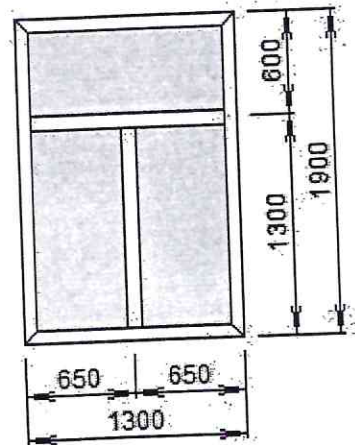

ГСО

Общая площадь изделий: 13,87

Изделие №1 Количество 3 шт.

Изделие №2 Количество 1 шт.

| Наименование |
|---|
| Изделие 1 1100 x 1900 |
| №3/№1/MOL 0023.07 белый-Подоконник 450 мм |
| №3/№1/MOL 0023.07 белый-Подоконник 450 мм |
| №3/№1/MOL 0023.07 белый-Подоконник 450 мм |
| №3/№1/Отлив 180Белый-Отлив 180 мм |
| №3/№1/Отлив 180Белый-Отлив 180 мм |
| №3/№1/Отлив 180Белый-Отлив 180 мм |
| №3/№1/Под. загл. 600-Загл. подок. 600 мм |