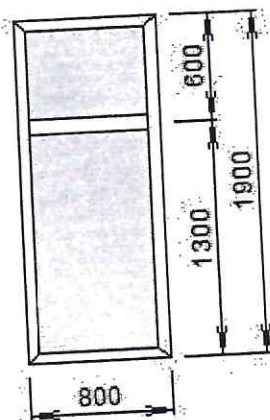

ГСО

Общая площадь изделий: 13,87

Изделие №1 Количество 3 шт.

Изделие №2 Количество 1 шт.

| Наименование |
|---|
| Изделие 1 1100 x 1900 |
| №3/№1/MOL 0023.07 белый-Подоконник 450 мм |
| №3/№1/MOL 0023.07 белый-Подоконник 450 мм |
| №3/№1/MOL 0023.07 белый-Подоконник 450 мм |
| №3/№1/Отлив 180Белый-Отлив 180 мм |
| №3/№1/Отлив 180Белый-Отлив 180 мм |
| №3/№1/Отлив 180Белый-Отлив 180 мм |
| №3/№1/Под. загл. 600-Загл. подок. 600 мм |

Изделие №3 Количество 1 шт.

Изделие №4 Количество 1 шт.

Изделие №5 Количество 1 шт.