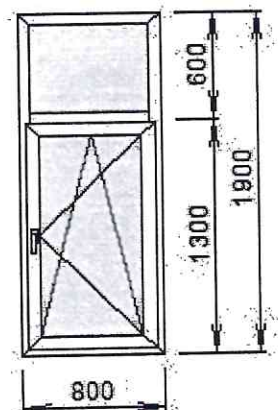

Изделие №5 Количество 1 шт.