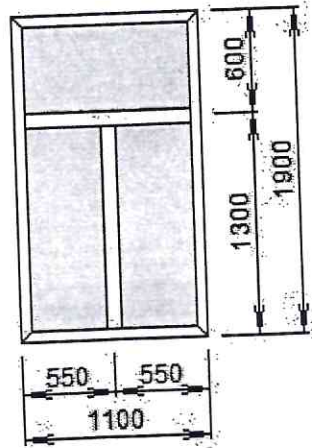

ГСО

Общая площадь изделий: 13,87

Изделие №1 Количество 3 шт.

Изделие №2 Количество 1 шт.

| Наименование |
|---|
| Изделие 1 1100 x 1900 |
| №3/№1/MOL 0023.07 белый-Подоконник 450 мм |
| №3/№1/MOL 0023.07 белый-Подоконник 450 мм |
| №3/№1/MOL 0023.07 белый-Подоконник 450 мм |
| №3/№1/Отлив 180Белый-Отлив 180 мм |
| №3/№1/Отлив 180Белый-Отлив 180 мм |
| №3/№1/Отлив 180Белый-Отлив 180 мм |
| №3/№1/Под. загл. 600-Загл. подок. 600 мм |

Изделие №3 Количество 1 шт.

Изделие №4 Количество 1 шт.

Изделие №5 Количество 1 шт.