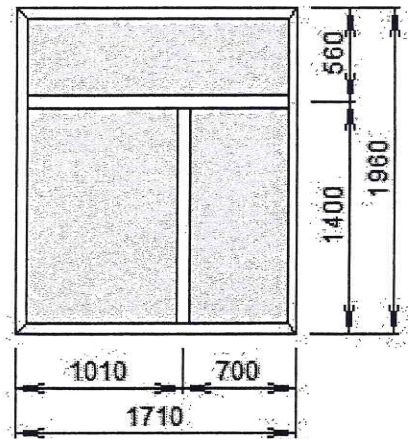

Здание К-8

Общая площадь изделий: 11,65

Изделие №1 Количество: 1 шт.

Изделие №2 Количество: 1 шт.

К-8

Микропроветриватель	Нет
Наименование	
Изделие 1 1710 x 1960	
№2/№1/Отлив 180Белый-Отлив 180 мм	
№2/№1/Под. БФК 500-Подоконник 500 мм	
№2/№1/Под. загл. 600-Загл. подок. 600 мм	

К-8

Изделие №3 Количество: 1 шт.

К-8

Изделие №4 Количество: 1 шт.

к-8

Доводчик	GEZE TS 1000	Кол-во двер. петель	3 петли
Напр. открывания	Правое	Профильный цилиндр	Цил 40x40
Ручка дверная	Офисная изогнутая	Тип дв. замка	Однозапорный