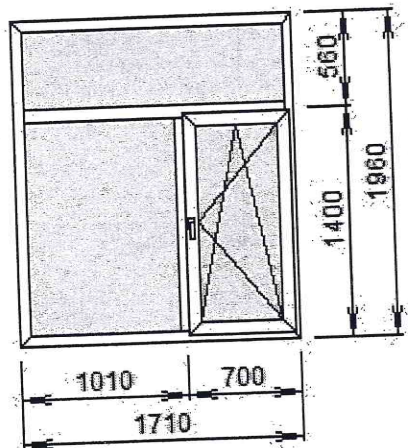

Здание К-8

Общая площадь изделий: 11,65

Изделие №1 Количество: 1 шт.

Изделие №2 Количество: 1 шт.

К-8

Микропроветриватель	Нет
Наименование	
Изделие 1 1710 x 1960	
№2/№1/Отлив 180Белый-Отлив 180 мм	
№2/№1/Под. БФК 500-Подоконник 500 мм	
№2/№1/Под. загл. 600-Загл. подок. 600 мм	

К-8

Изделие №3 Количество: 1 шт.

К-8

Изделие №4 Количество: 1 шт.

к-8

Доводчик	GEZE TS 1000	Кол-во двер. петель	3 петли
Напр. открывания	Правое	Профильный цилиндр	Цил 40x40
Ручка дверная	Офисная изогнутая	Тип дв. замка	Однозапорный