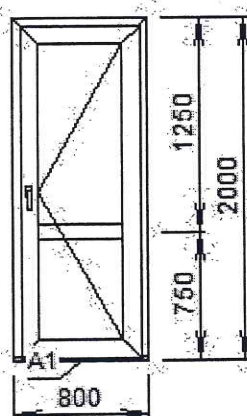

Здание К-8

Общая площадь изделий: 11,65

Изделие №1 Количество: 1 шт.

Изделие №2 Количество: 1 шт.

К-8

Микропроветриватель	Нет
Наименование	
Изделие 1 1710 x 1960	
№2/№1/Отлив 180Белый-Отлив 180 мм	
№2/№1/Под. БФК 500-Подоконник 500 мм	
№2/№1/Под. загл. 600-Загл. подок. 600 мм	

К-8

Изделие №3 Количество: 1 шт.

К-8

Изделие №4 Количество: 1 шт.

к-8

Доводчик	GEZE TS 1000	Кол-во двер. петель	3 петли
Напр. открывания	Правое	Профильный цилиндр	Цил 40x40
Ручка дверная	Офисная изогнутая	Тип дв. замка	Однозапорный