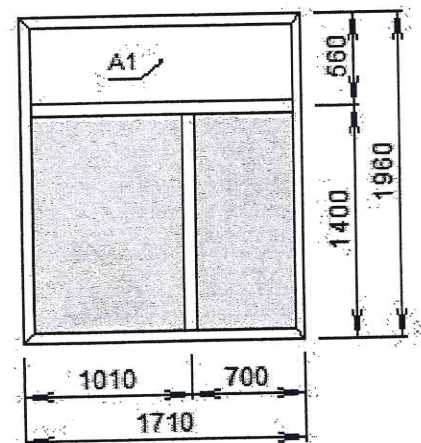

Здание К-8

Общая площадь изделий: 11,65

Изделие №1 Количество: 1 шт.

Изделие №2 Количество: 1 шт.

К-8

Микропроветриватель	Нет
Наименование	
Изделие 1 1710 x 1960	
№2/№1/Отлив 180Белый-Отлив 180 мм	
№2/№1/Под. БФК 500-Подоконник 500 мм	
№2/№1/Под. загл. 600-Загл. подок. 600 мм	

К-8

Изделие №3 Количество: 1 шт.

К-8

Изделие №4 Количество: 1 шт.

к-8

Доводчик	GEZE TS 1000	Кол-во двер. петель	3 петли
Напр. открывания	Правое	Профильный цилиндр	Цил 40x40
Ручка дверная	Офисная изогнутая	Тип дв. замка	Однозапорный